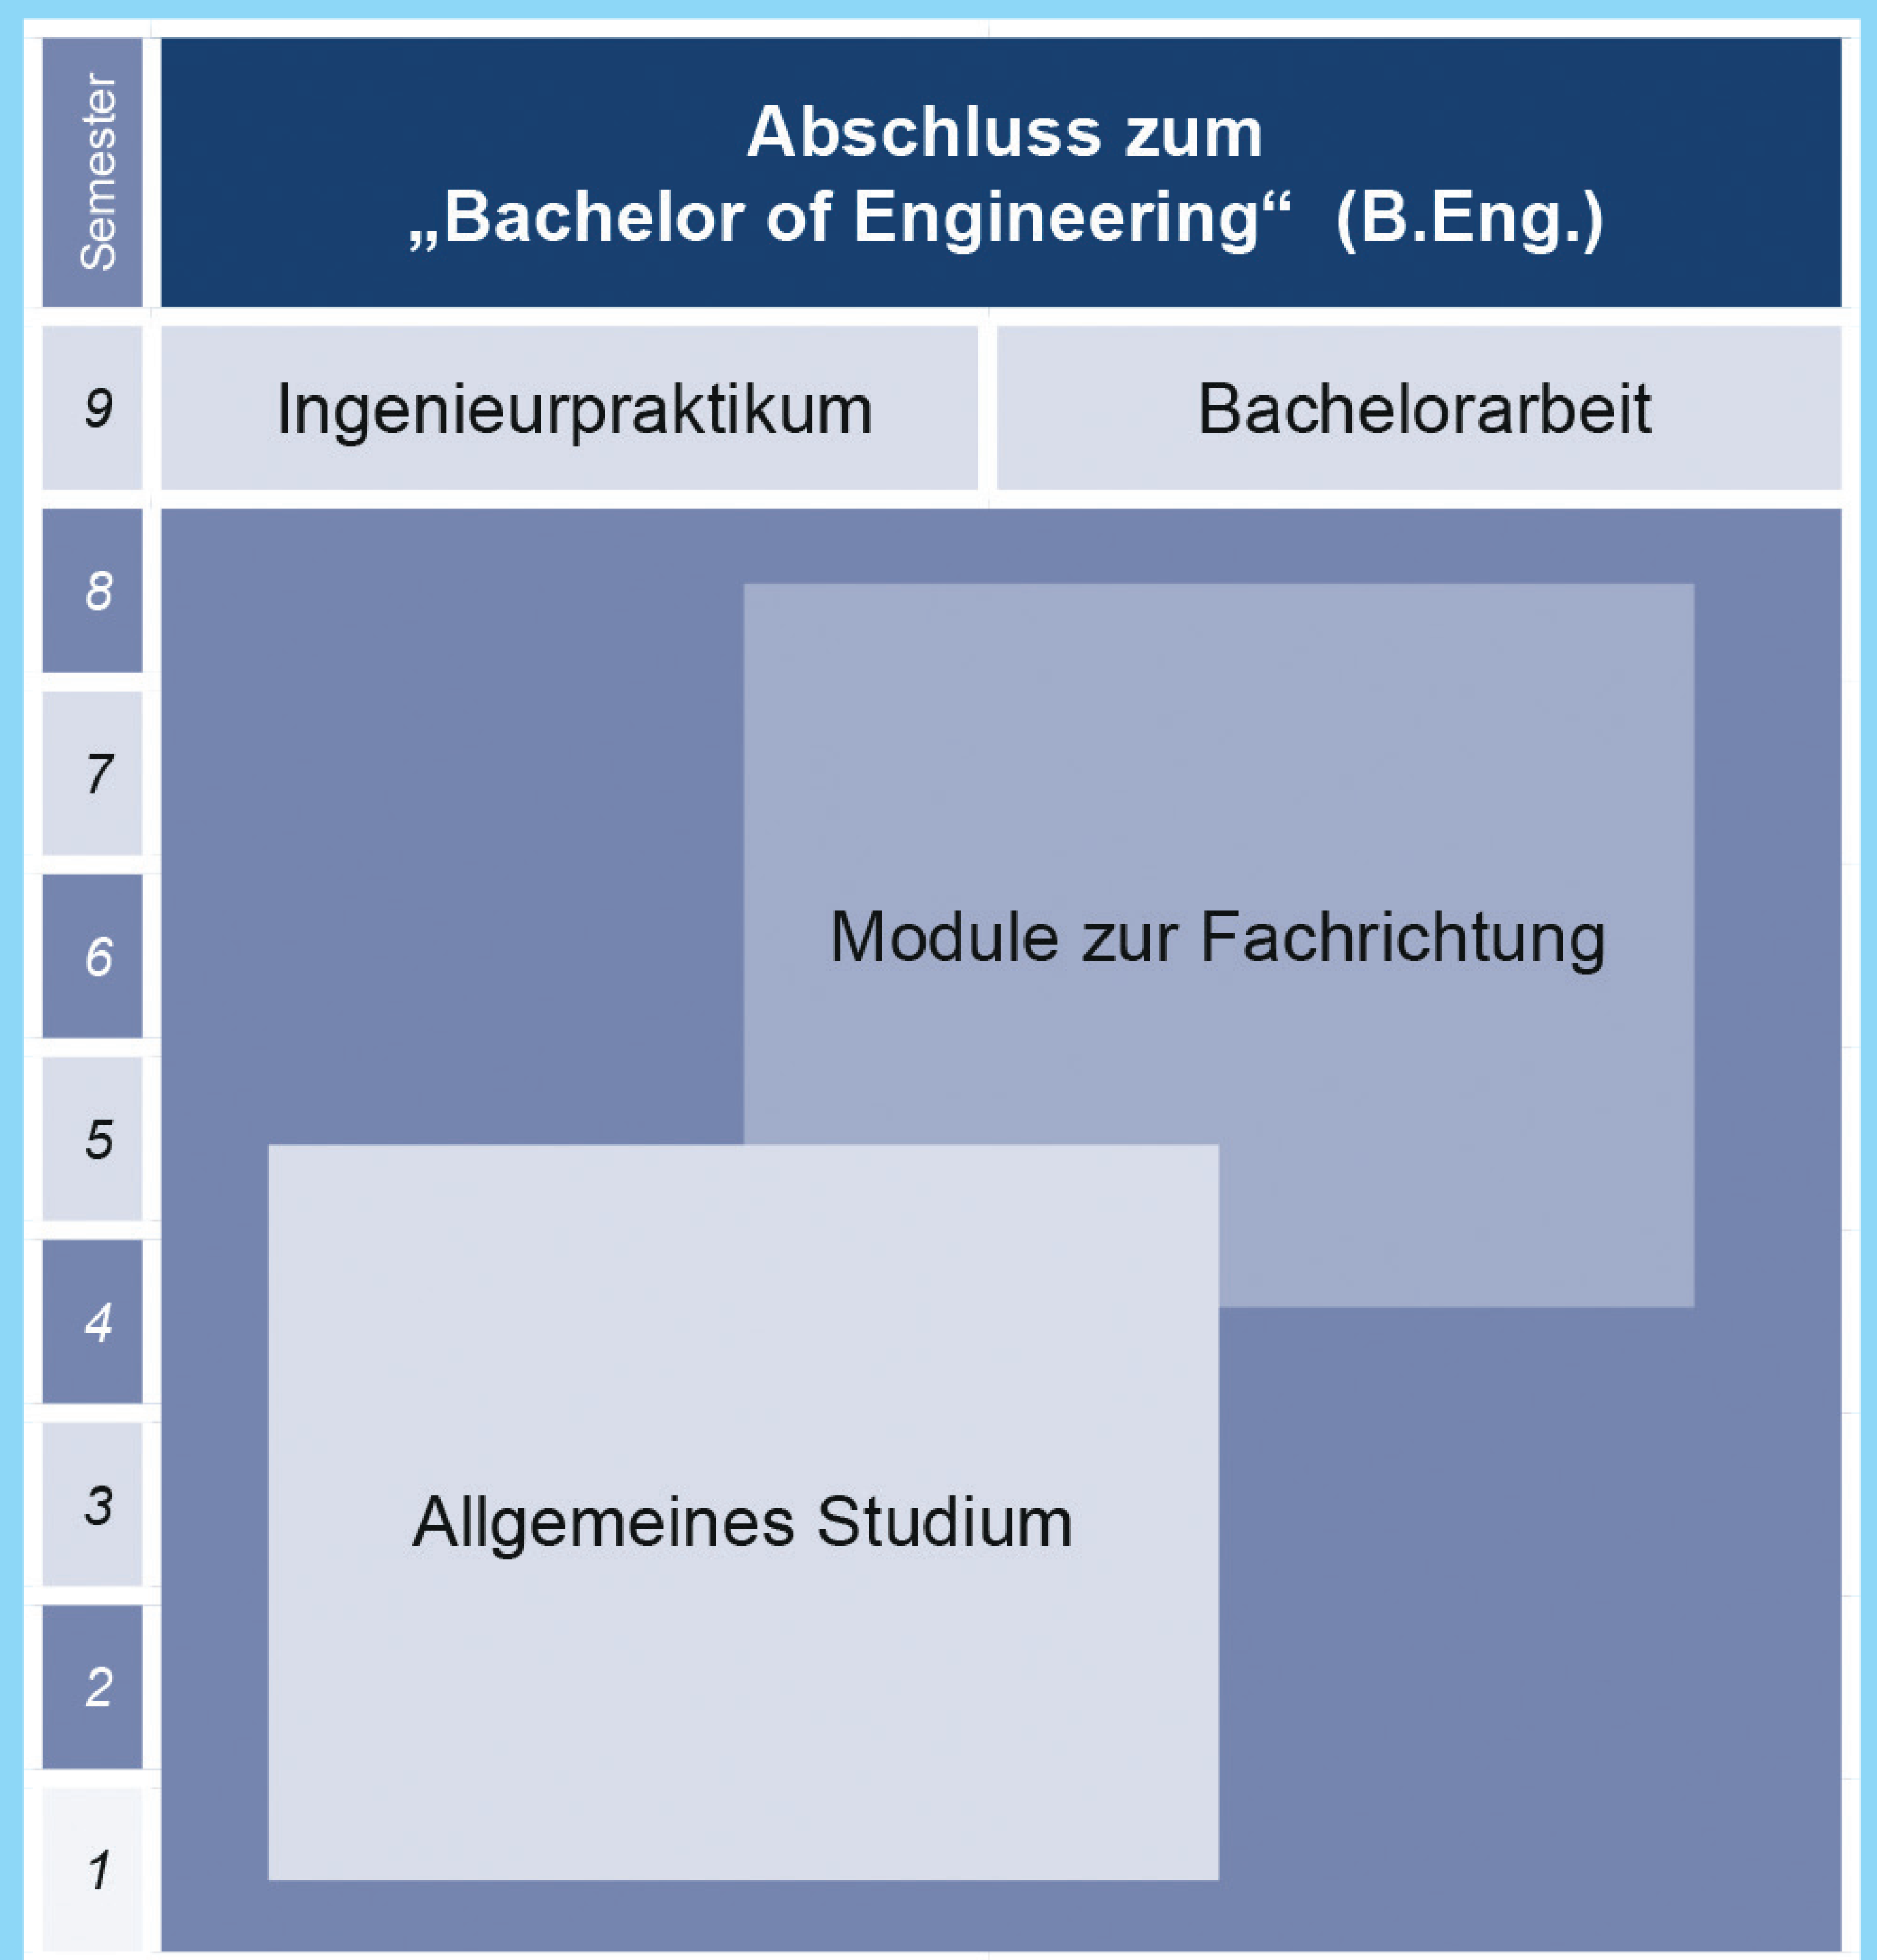

Studienstruktur/Studienverlauf

Wochenplan für das Studium

Woche	Mo	Di	Mi	Do	Fr	Sa
24	Prüfungsvorbereitung und Prüfung					
23	Prüfungsvorbereitung und Prüfung					
22						
21					Vorlesung	
20						
19					Vorlesung	
18						
17					Vorlesung	
16						
15					Vorlesung	
14						
13					Vorlesung	
12						
11					Vorlesung	
10						
9					Vorlesung	
8						
7					Vorlesung	
6						
5					Vorlesung	
4						
3					Vorlesung	
2						
1	Blockwoche / Vorlesung					

Beruf – Freizeit – Selbststudium

Weitere Informationen unter:
www.ecs.hs-osnabrueck.de/INGflex.html

...berufstätig sein und studieren? Das geht!

Mit dem Studienmodell **INGflex**
bald Ingenieur sein!

Berufsbegleitend studieren

Ingenieurwesen – Maschinenbau
Ingenieurwesen – Fahrzeugtechnik

➔ Bachelor of Engineering (B.Eng.)

Studienstruktur/Studienverlauf

Wochenplan für das Studium

Woche	Mo	Di	Mi	Do	Fr	Sa
24	Prüfungsvorbereitung und Prüfung					
23	Prüfungsvorbereitung und Prüfung					
22						
21					Vorlesung	
20						
19					Vorlesung	
18						
17					Vorlesung	
16						
15					Vorlesung	
14						
13					Vorlesung	
12						
11					Vorlesung	
10						
9					Vorlesung	
8						
7					Vorlesung	
6						
5					Vorlesung	
4						
3					Vorlesung	
2						
1	Blockwoche / Vorlesung					