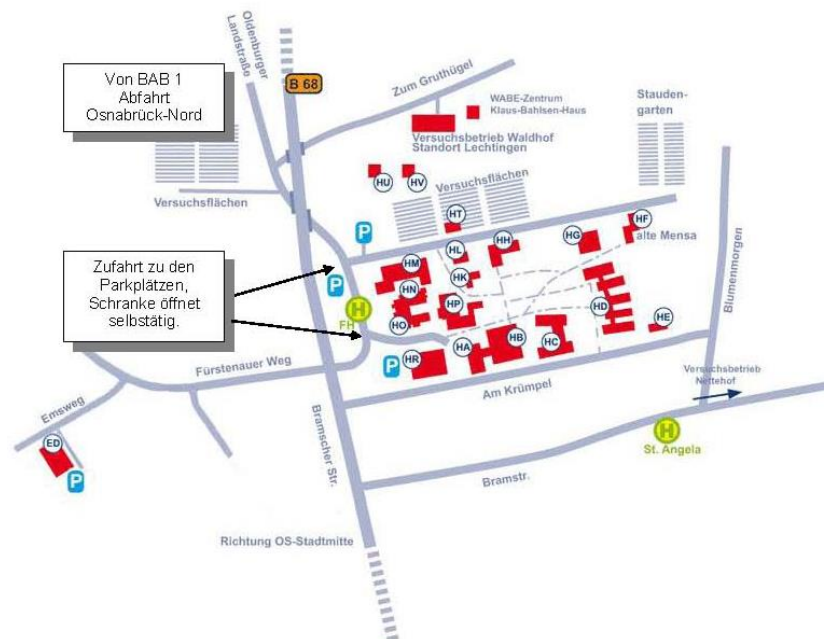

Adresse/Ansprechperson:

Hochschule Osnabrück

Fakultät für
Agrarwissenschaften
und Landschaftsarchitektur
Oldenburger Landstraße 24 /
49090 Osnabrück

Studiengangskoordination

Sonja Jepsen

Emsweg 3 /49090 Osnabrück
Tel.: 0541 969 5272
E-Mail: bba-bbb@hs-osnabrueck.de